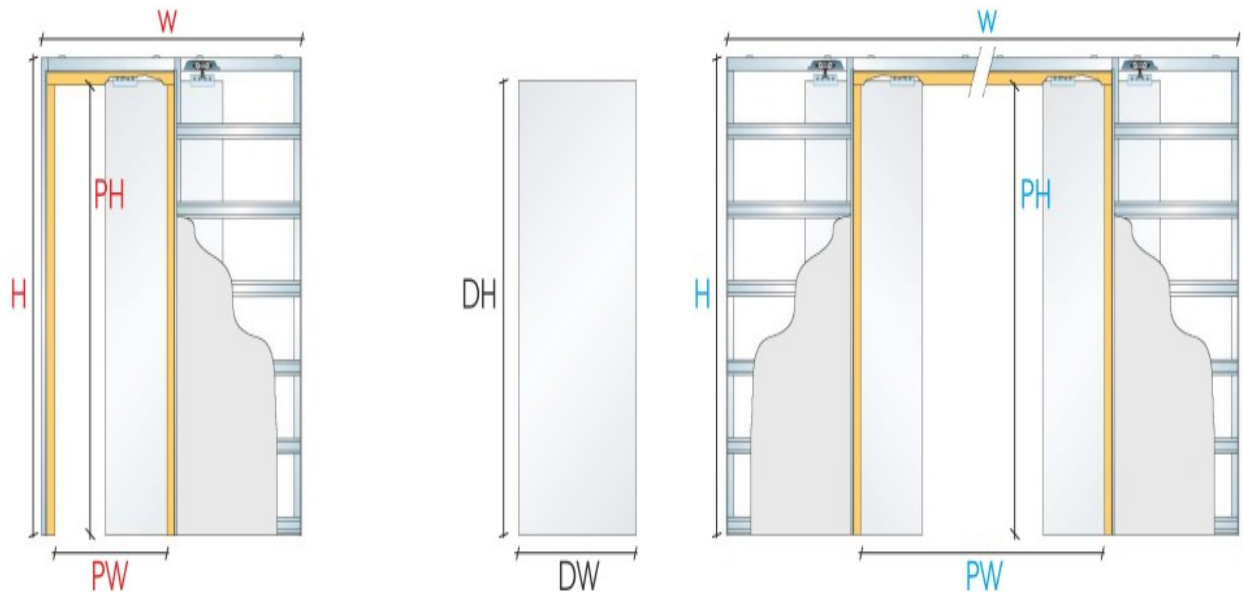

# FRAMES FOR GLASS DOORS OF 10MM

finished wall thickness 100 or 125 mm

### FRAME SIZE

### FRAMES FOR DOUBLE DOORS

Max Passage Size PW x PH	Overall Dimension W x H	Finished Wall	Standard		Max Passage Size PW x PH	Overall Dimension W x H	Finished Wall
			DW	DH			
600 x 2030	1288 x 2115	100 or 125	626	2040	1200 x 2030	2494 x 2115	100 or 125
700 x 2030	1488 x 2115	100 or 125	726	2040	1400 x 2030	2894 x 2115	100 or 125
800 x 2030	1688 x 2115	100 or 125	826	2040	1600 x 2030	3294 x 2115	100 or 125
900 x 2030	1888 x 2115	100 or 125	926	2040	1800 x 2030	3694 x 2115	100 or 125
1000 x 2030	2088 x 2115	100 or 125	1026	2040	2000 x 2030	4094 x 2115	100 or 125
585 x 1971	1273 x 2056	100 or 125	2ft. 0in. x 6ft. 6in. (610 x 1981mm)		1170 x 1971	2464 x 2056	100 or 125
661 x 1971	1449 x 2056	100 or 125	2ft. 3in. x 6ft. 6in. (686 x 1981mm)		1322 x 1971	2816 x 2056	100 or 125
737 x 1971	1625 x 2056	100 or 125	2ft. 6in. x 6ft. 6in. (762 x 1981mm)		1474 x 1971	3168 x 2056	100 or 125
813 x 1971	1701 x 2056	100 or 125	2ft. 9in. x 6ft. 6in. (838 x 1981mm)		1626 x 1971	3320 x 2056	100 or 125
900 x 1971	1888 x 2056	100 or 125	3ft. 0in. x 6ft. 6in. (914 x 1981mm)		1800 x 1971	3694 x 2056	100 or 125

Dimensions are given in mm